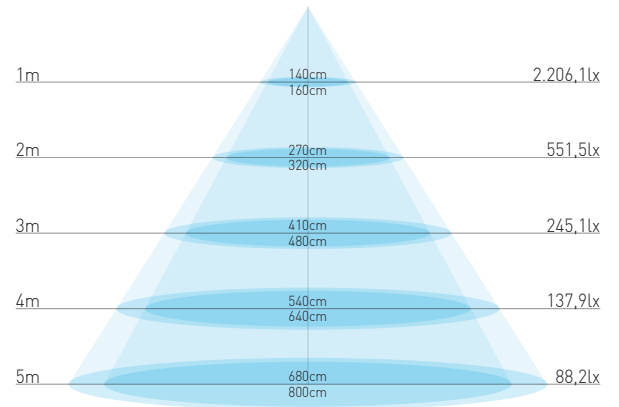

RECTANGULAR ADJUSTABLE DOWNLIGHT 35W

DATA SHEET

Technical specifications

Dados técnicos

Wattage Potência	35W
Color rendering index CRI Índice de restituição das cores	> 85
Rated luminous flux Fluxo luminoso	3000 lm
Led type Tipo de led	Epistar COB
Beam angle Ângulo de feixe	90°/120°
Color temperature Temperatura da cor	4200K / 3000K

Symbology

Simbologia

Dimensional drawing

Desenho dimensional

RECTANGULAR ADJUSTABLE DOWNLIGHT 35W

Polar intensity diagrams Diagramas polares

90°/120°

Lux diagrams Diagramas de lux

Options available on request Opções disponíveis sob pedido

beam angle . ângulo de feixe

90°/120°

CRI >85

4200K

335.85.90.02.WH

CRI >85

3000K

335.85.90.03.WH

CRI >92

4200K

335.92.90.02.WH

CRI >92

3000K

335.92.90.03.WH

RECTANGULAR ADJUSTABLE DOWNLIGHT 35W