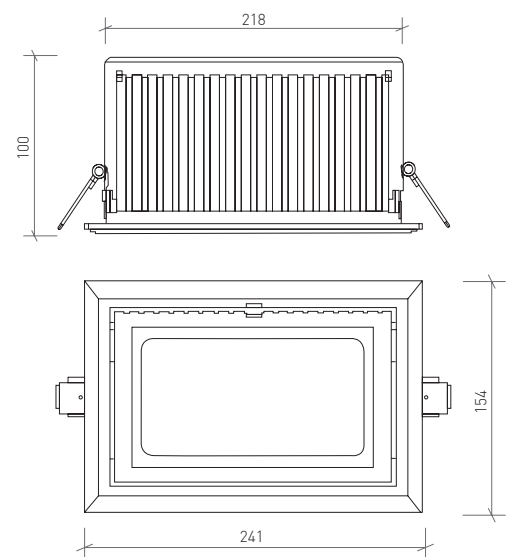

RECTANGULAR ADJUSTABLE DOWNLIGHT 35W

DATA SHEET

Technical specifications

Dados técnicos

Wattage Potência	35W
Color rendering index CRI Índice de restituição das cores	> 85
Rated luminous flux Fluxo luminoso	3000 lm
Led type Tipo de led	Epistar COB
Beam angle Ângulo de feixe	90°/120°
Color temperature Temperatura da cor	4200K / 3000K

Symbology

Simbologia

Dimensional drawing

Desenho dimensional

RECTANGULAR ADJUSTABLE DOWNLIGHT 35W

Polar intensity diagrams Diagramas polares

90°/120°

Lux diagrams Diagramas de lux