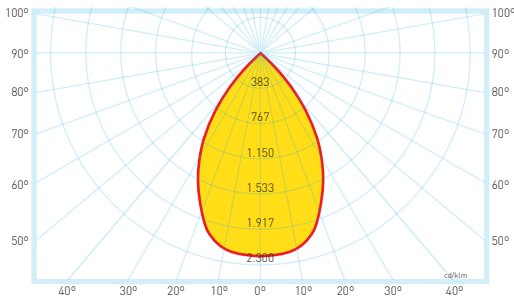

RECTANGULAR ADJUSTABLE DOWNLIGHT 35W

DATA SHEET

Technical specifications

Dados técnicos

Wattage Potência	35W
Color rendering index CRI Índice de restituição das cores	> 85
Rated luminous flux Fluxo luminoso	3000 lm
Led type Tipo de led	Epistar COB
Beam angle Ângulo de feixe	90°/120°
Color temperature Temperatura da cor	4200K / 3000K

Symbology

Simbologia

Dimensional drawing

Desenho dimensional

RECTANGULAR ADJUSTABLE DOWNLIGHT 35W

Polar intensity diagrams Diagramas polares

90°/120°

Lux diagrams Diagramas de lux

Options available on request Opções disponíveis sob pedido

beam angle . ângulo de feixe

90°/120°

CRI >85

4200K

335.85.90.02.WH

CRI >85

3000K